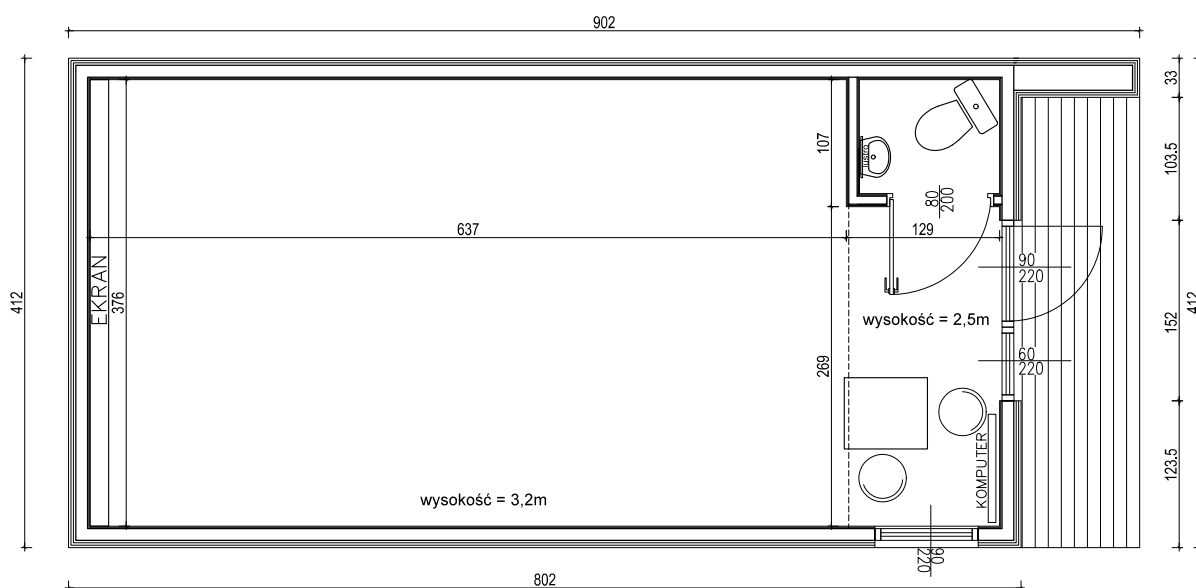

golf cube

let's partee

golfcube.pl

symulator do gry w golfa

- ◆ powierzchnia użytkowa **29 m²**
- ◆ powierzchnia zabudowy **35 m²**
- ◆ kubatura **142 m³**
- ◆ łazienka 

cena: 150 000,00 zł
netto + 23%

golfcube.pl