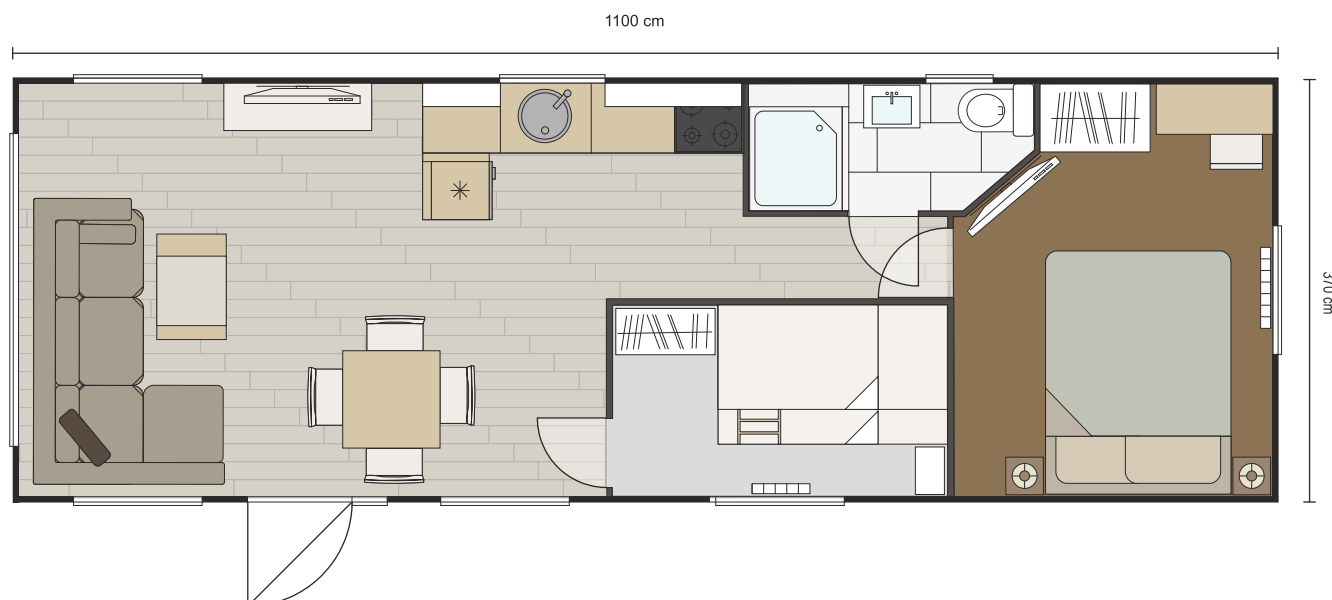

DOM MOBILNY C2-42

POWIERZCHNIA UŻYTKOWA 37,58 m²

CHARAKTERYSTYKA DOMU MOBILNEGO

metalowa - ocynkowana rama

budynek w technologii szkieletowej, drewniany

domek parterowy

przeznaczony dla 4 osobowej rodziny

możliwość dobudowy tarasu niezadaszonego (cena nie zawiera tarasu)

2 sypialnie

salon z aneksem kuchennym

łazienka

F.H. CASTOR
14-100 Ostróda
ul. Demokracji 4 b

tel. +48 89 642 27 00
kom. +48 601 831 231
camper@europacampers.pl

www.europacampers.pl

DOM MOBILNY C2-42

POWIERZCHNIA UŻYTKOWA 37,58 m²