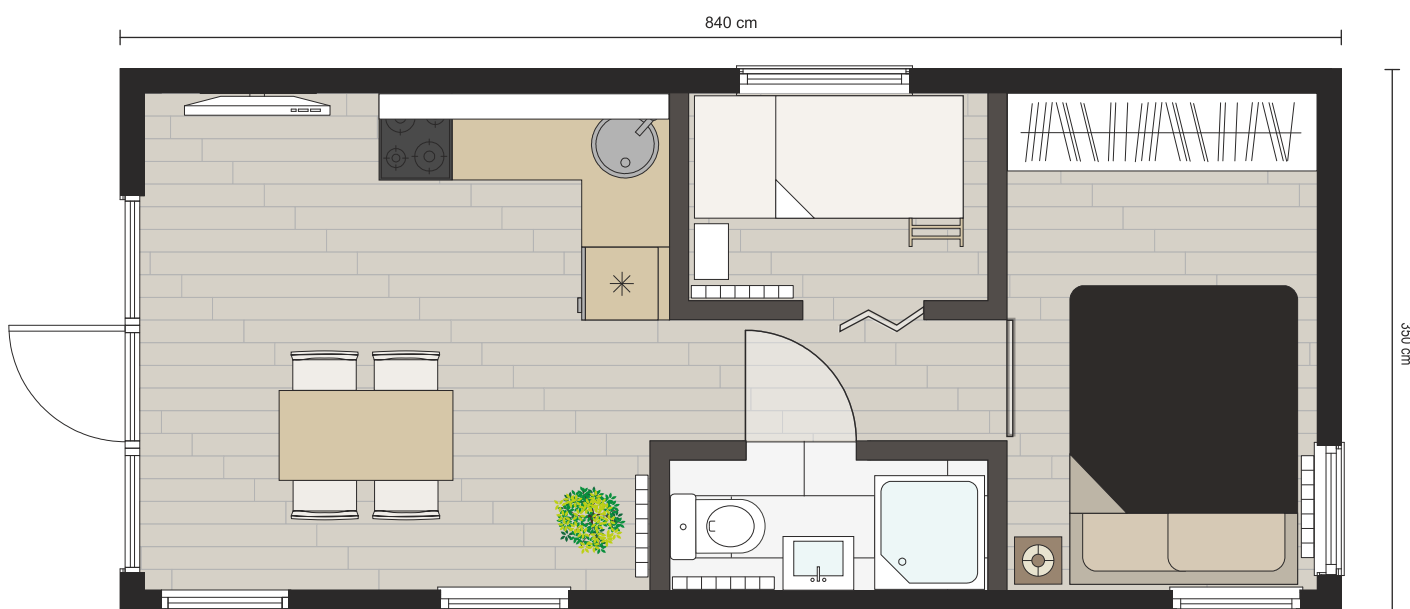

APARTAMENTOWIEC - DOM KOMPAKTOWY

POWIERZCHNIA UŻYTKOWA 24,40 m²

CHARAKTERYSTYKA APARTAMENTOWCA

budynek w technologii szkieletowej,
drewniany

domek parterowy

przeznaczony dla
4 osobowej rodziny

możliwość dobudowy tarasu niezadaszonego
(cena nie zawiera tarasu)

2 sypialnie

salon z aneksem kuchennym

łazienka

APARTAMENTOWIEC - DOM KOMPAKTOWY

POWIERZCHNIA UŻYTKOWA 24,40 m²

F.H. CASTOR
14-100 Ostróda
ul. Demokracji 4 b

tel. +48 89 642 27 00
kom. +48 601 831 231
camper@europacampers.pl